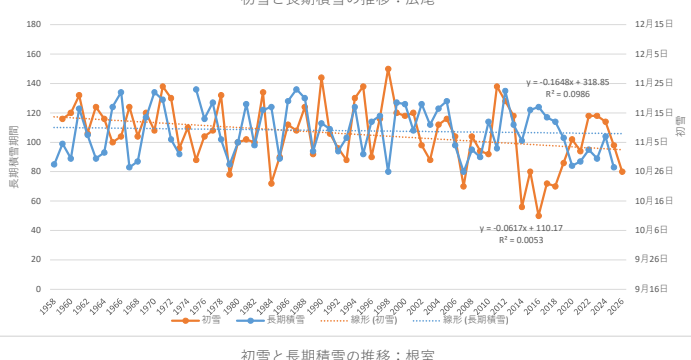

初雪と長期積雪期間の推移：稚内

初雪と長期積雪期間の推移：北見枝幸

初雪と長期積雪期間の推移：羽幌

初雪と長期積雪期間の推移：留萌

長期積雪期間の推移：旭川

初雪と長期積雪期間の推移：雄武

初雪と長期積雪期間の推移：紋別

長期積雪期間の推移：網走

長期積雪期間の推移：小樽

初雪と長期積雪期間の推移：寿都

初雪と長期積雪の推移：江差

初雪と長期積雪の推移：函館