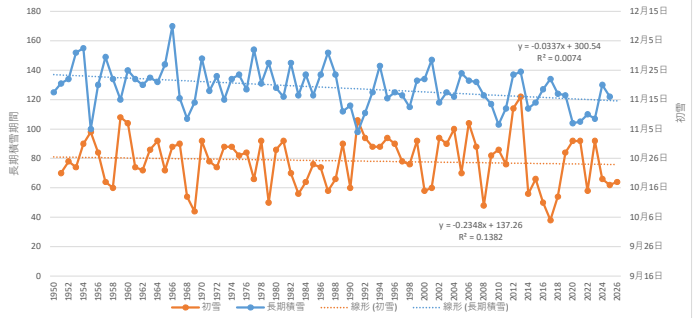

初雪と長期積雪期間の推移：稚内

初雪と長期積雪期間の推移：北見枝幸

初雪と長期積雪期間の推移：羽幌

初雪と長期積雪期間の推移：留萌

長期積雪期間の推移：旭川

初雪と長期積雪期間の推移：雄武

初雪と長期積雪期間の推移：紋別

長期積雪期間の推移：網走

長期積雪期間の推移：小樽

初雪と長期積雪期間の推移：寿都

初雪と長期積雪の推移：江差

初雪と長期積雪の推移：函館