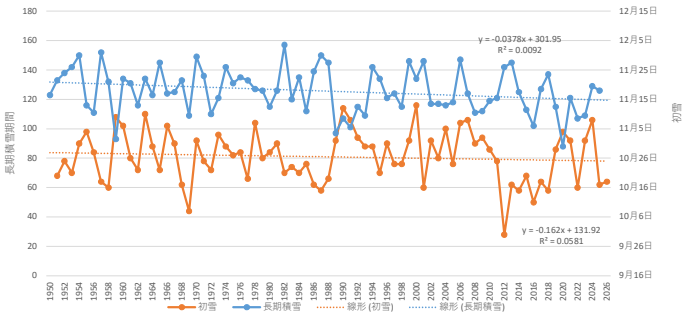

初雪と長期積雪期間の推移：稚内

初雪と長期積雪期間の推移：北見枝幸

初雪と長期積雪期間の推移：羽幌

初雪と長期積雪期間の推移：留萌

長期積雪期間の推移：旭川

初雪と長期積雪期間の推移：雄武

初雪と長期積雪期間の推移：紋別

長期積雪期間の推移：網走

長期積雪期間の推移：小樽

初雪と長期積雪期間の推移：寿都

初雪と長期積雪の推移：江差

初雪と長期積雪の推移：函館