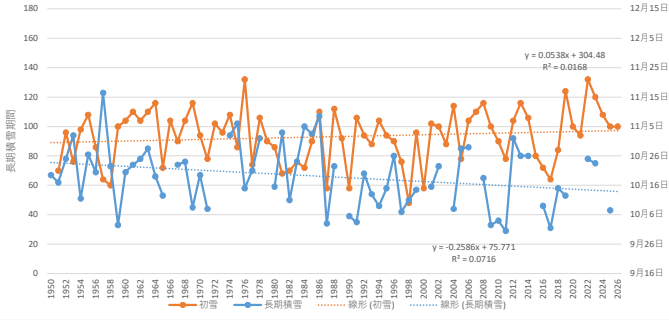

初雪と長期積雪期間の推移：稚内

初雪と長期積雪期間の推移：北見枝幸

初雪と長期積雪期間の推移：羽幌

初雪と長期積雪期間の推移：留萌

長期積雪期間の推移：旭川

初雪と長期積雪期間の推移：雄武

初雪と長期積雪期間の推移：紋別

長期積雪期間の推移：網走

長期積雪期間の推移：小樽

初雪と長期積雪期間の推移：寿都

初雪と長期積雪の推移：江差

初雪と長期積雪の推移：函館