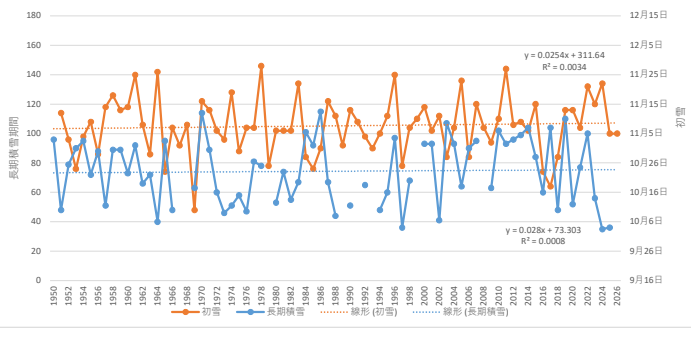

初雪と長期積雪期間の推移：稚内

初雪と長期積雪期間の推移：北見枝幸

初雪と長期積雪期間の推移：羽幌

初雪と長期積雪期間の推移：留萌

長期積雪期間の推移：旭川

初雪と長期積雪期間の推移：雄武

初雪と長期積雪期間の推移：紋別

長期積雪期間の推移：網走

長期積雪期間の推移：小樽

初雪と長期積雪期間の推移：寿都

初雪と長期積雪の推移：江差

初雪と長期積雪の推移：函館