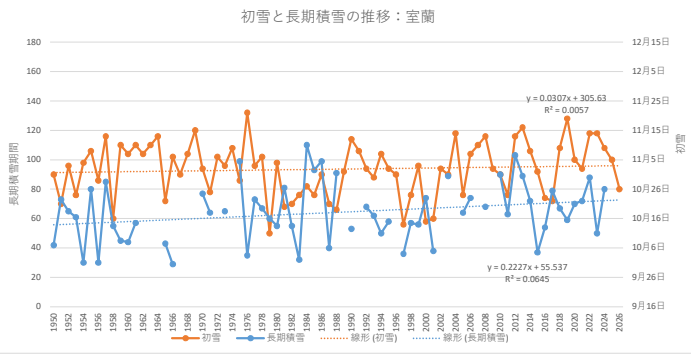

初雪と長期積雪期間の推移：稚内

初雪と長期積雪期間の推移：北見枝幸

初雪と長期積雪期間の推移：羽幌

初雪と長期積雪期間の推移：留萌

長期積雪期間の推移：旭川

初雪と長期積雪期間の推移：雄武

初雪と長期積雪期間の推移：紋別

長期積雪期間の推移：網走

長期積雪期間の推移：小樽

初雪と長期積雪期間の推移：寿都

初雪と長期積雪の推移：江差

初雪と長期積雪の推移：函館