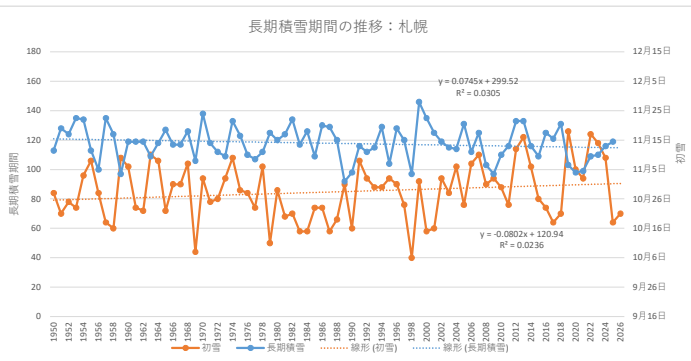

初雪と長期積雪期間の推移：稚内

初雪と長期積雪期間の推移：北見枝幸

初雪と長期積雪期間の推移：羽幌

初雪と長期積雪期間の推移：留萌

長期積雪期間の推移：旭川

初雪と長期積雪期間の推移：雄武

初雪と長期積雪期間の推移：紋別

長期積雪期間の推移：網走

長期積雪期間の推移：小樽

初雪と長期積雪期間の推移：寿都

初雪と長期積雪の推移：江差

初雪と長期積雪の推移：函館