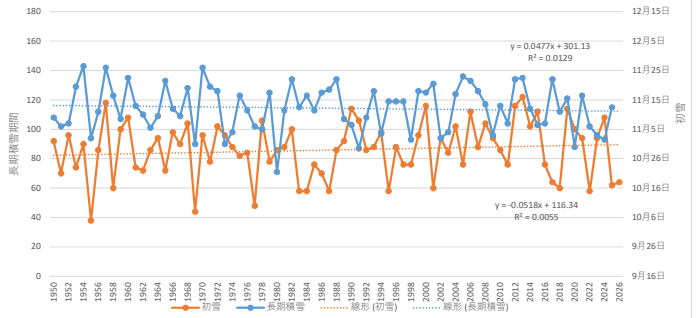

初雪と長期積雪期間の推移：稚内

初雪と長期積雪期間の推移：北見枝幸

初雪と長期積雪期間の推移：羽幌

初雪と長期積雪期間の推移：留萌

長期積雪期間の推移：旭川

初雪と長期積雪期間の推移：雄武

初雪と長期積雪期間の推移：紋別

長期積雪期間の推移：網走

長期積雪期間の推移：小樽

初雪と長期積雪期間の推移：寿都

初雪と長期積雪の推移：江差

初雪と長期積雪の推移：函館