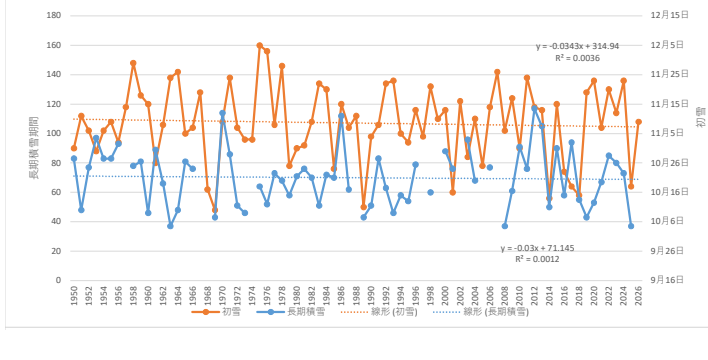

初雪と長期積雪期間の推移：稚内

初雪と長期積雪期間の推移：北見枝幸

初雪と長期積雪期間の推移：羽幌

初雪と長期積雪期間の推移：留萌

長期積雪期間の推移：旭川

初雪と長期積雪期間の推移：雄武

初雪と長期積雪期間の推移：紋別

長期積雪期間の推移：網走

長期積雪期間の推移：小樽

初雪と長期積雪期間の推移：寿都

初雪と長期積雪の推移：江差

初雪と長期積雪の推移：函館