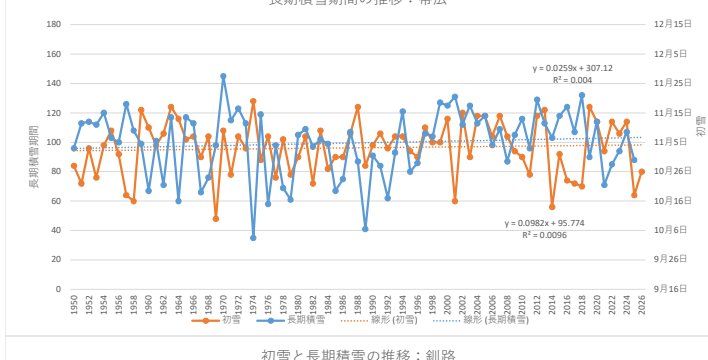

初雪と長期積雪期間の推移：稚内

初雪と長期積雪期間の推移：北見枝幸

初雪と長期積雪期間の推移：羽幌

初雪と長期積雪期間の推移：留萌

長期積雪期間の推移：旭川

初雪と長期積雪期間の推移：雄武

初雪と長期積雪期間の推移：紋別

長期積雪期間の推移：網走

長期積雪期間の推移：小樽

初雪と長期積雪期間の推移：寿都

初雪と長期積雪の推移：江差

初雪と長期積雪の推移：函館