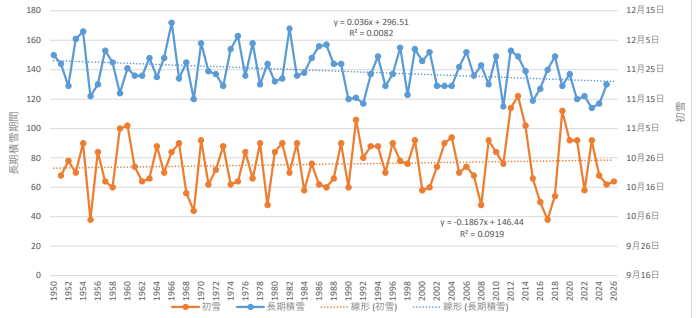

初雪と長期積雪期間の推移：稚内

初雪と長期積雪期間の推移：北見枝幸

初雪と長期積雪期間の推移：羽幌

初雪と長期積雪期間の推移：留萌

長期積雪期間の推移：旭川

初雪と長期積雪期間の推移：雄武

初雪と長期積雪期間の推移：紋別

長期積雪期間の推移：網走

長期積雪期間の推移：小樽

初雪と長期積雪期間の推移：寿都

初雪と長期積雪の推移：江差

初雪と長期積雪の推移：函館