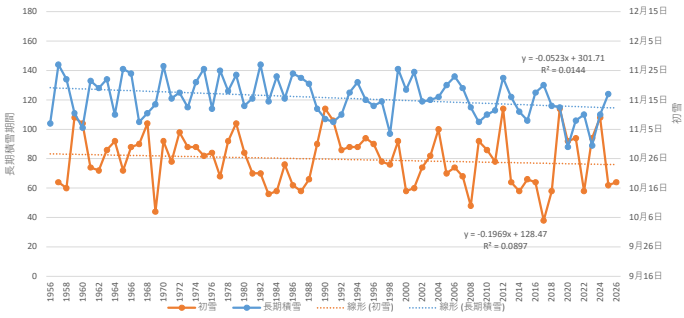

初雪と長期積雪期間の推移：稚内

初雪と長期積雪期間の推移：北見枝幸

初雪と長期積雪期間の推移：羽幌

初雪と長期積雪期間の推移：留萌

長期積雪期間の推移：旭川

初雪と長期積雪期間の推移：雄武

初雪と長期積雪期間の推移：紋別

長期積雪期間の推移：網走

長期積雪期間の推移：小樽

初雪と長期積雪期間の推移：寿都

初雪と長期積雪の推移：江差

初雪と長期積雪の推移：函館