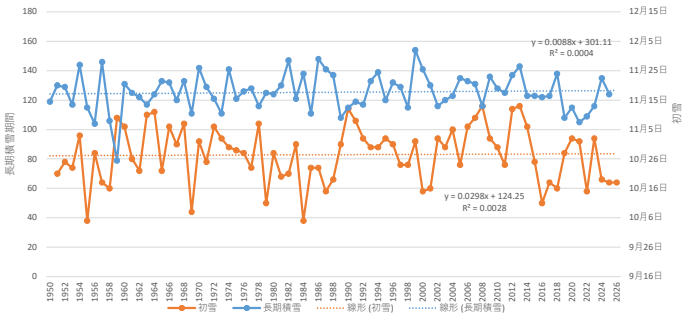

初雪と長期積雪期間の推移：稚内

初雪と長期積雪期間の推移：北見枝幸

初雪と長期積雪期間の推移：羽幌

初雪と長期積雪期間の推移：留萌

長期積雪期間の推移：旭川

初雪と長期積雪期間の推移：雄武

初雪と長期積雪期間の推移：紋別

長期積雪期間の推移：網走

長期積雪期間の推移：小樽

初雪と長期積雪期間の推移：寿都

初雪と長期積雪の推移：江差

初雪と長期積雪の推移：函館