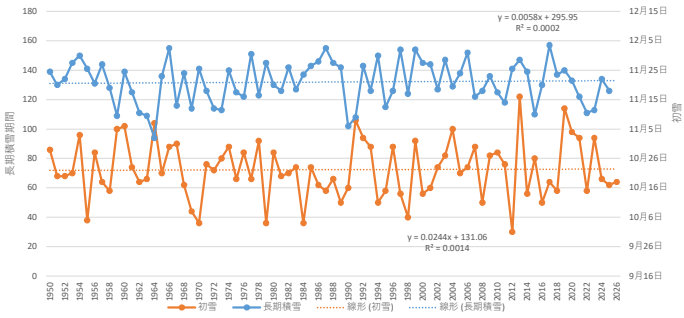

初雪と長期積雪期間の推移：稚内

初雪と長期積雪期間の推移：北見枝幸

初雪と長期積雪期間の推移：羽幌

初雪と長期積雪期間の推移：留萌

長期積雪期間の推移：旭川

初雪と長期積雪期間の推移：雄武

初雪と長期積雪期間の推移：紋別

長期積雪期間の推移：網走

長期積雪期間の推移：小樽

初雪と長期積雪期間の推移：寿都

初雪と長期積雪の推移：江差

初雪と長期積雪の推移：函館