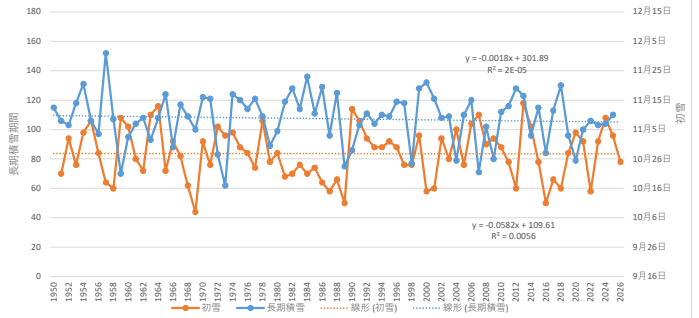

初雪と長期積雪期間の推移：稚内

初雪と長期積雪期間の推移：北見枝幸

初雪と長期積雪期間の推移：羽幌

初雪と長期積雪期間の推移：留萌

長期積雪期間の推移：旭川

初雪と長期積雪期間の推移：雄武

初雪と長期積雪期間の推移：紋別

長期積雪期間の推移：網走

長期積雪期間の推移：小樽

初雪と長期積雪期間の推移：寿都

初雪と長期積雪の推移：江差

初雪と長期積雪の推移：函館