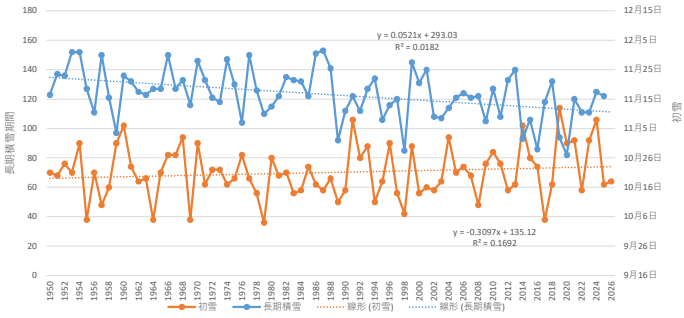

初雪と長期積雪期間の推移：稚内

初雪と長期積雪期間の推移：北見枝幸

初雪と長期積雪期間の推移：羽幌

初雪と長期積雪期間の推移：留萌

長期積雪期間の推移：旭川

初雪と長期積雪期間の推移：雄武

初雪と長期積雪期間の推移：紋別

長期積雪期間の推移：網走

長期積雪期間の推移：小樽

初雪と長期積雪期間の推移：寿都

初雪と長期積雪の推移：江差

初雪と長期積雪の推移：函館