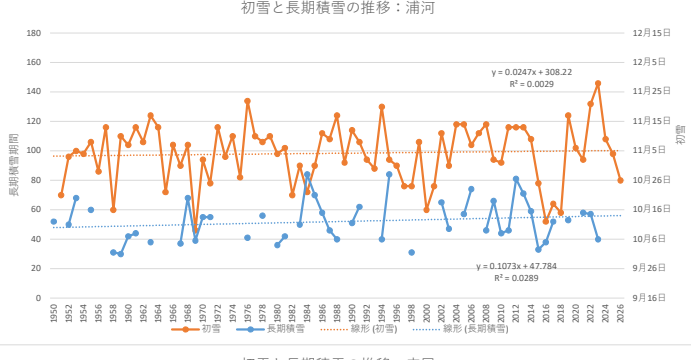

初雪と長期積雪期間の推移：稚内

初雪と長期積雪期間の推移：北見枝幸

初雪と長期積雪期間の推移：羽幌

初雪と長期積雪期間の推移：留萌

長期積雪期間の推移：旭川

初雪と長期積雪期間の推移：雄武

初雪と長期積雪期間の推移：紋別

長期積雪期間の推移：網走

長期積雪期間の推移：小樽

初雪と長期積雪期間の推移：寿都

初雪と長期積雪の推移：江差

初雪と長期積雪の推移：函館