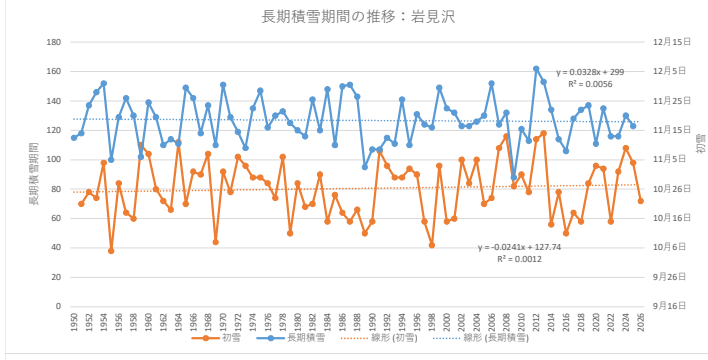

初雪と長期積雪期間の推移：稚内

初雪と長期積雪期間の推移：北見枝幸

初雪と長期積雪期間の推移：羽幌

初雪と長期積雪期間の推移：留萌

長期積雪期間の推移：旭川

初雪と長期積雪期間の推移：雄武

初雪と長期積雪期間の推移：紋別

長期積雪期間の推移：網走

長期積雪期間の推移：小樽

初雪と長期積雪期間の推移：寿都

初雪と長期積雪の推移：江差

初雪と長期積雪の推移：函館