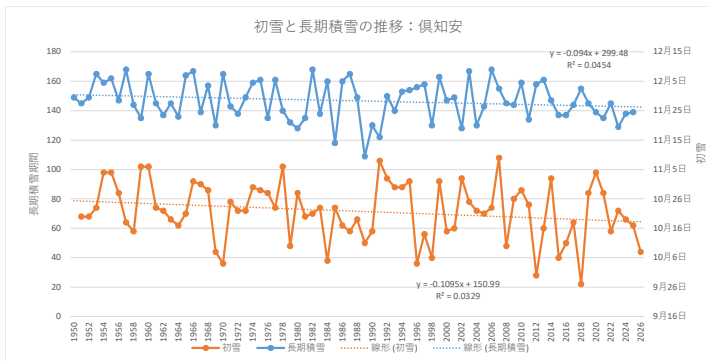

初雪と長期積雪期間の推移：稚内

初雪と長期積雪期間の推移：北見枝幸

初雪と長期積雪期間の推移：羽幌

初雪と長期積雪期間の推移：留萌

長期積雪期間の推移：旭川

初雪と長期積雪期間の推移：雄武

初雪と長期積雪期間の推移：紋別

長期積雪期間の推移：網走

長期積雪期間の推移：小樽

初雪と長期積雪期間の推移：寿都

初雪と長期積雪の推移：江差

初雪と長期積雪の推移：函館