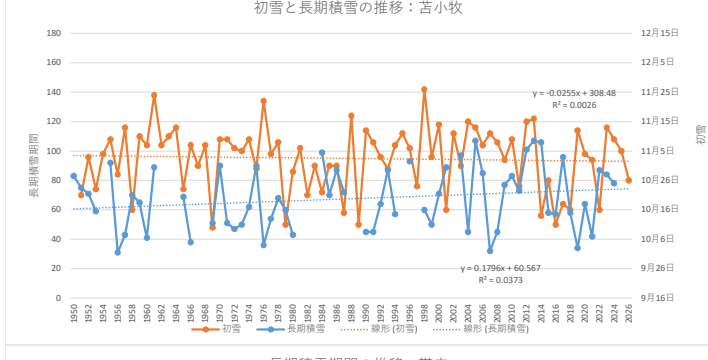

初雪と長期積雪期間の推移：稚内

初雪と長期積雪期間の推移：北見枝幸

初雪と長期積雪期間の推移：羽幌

初雪と長期積雪期間の推移：留萌

長期積雪期間の推移：旭川

初雪と長期積雪期間の推移：雄武

初雪と長期積雪期間の推移：紋別

長期積雪期間の推移：網走

長期積雪期間の推移：小樽

初雪と長期積雪期間の推移：寿都

初雪と長期積雪の推移：江差

初雪と長期積雪の推移：函館