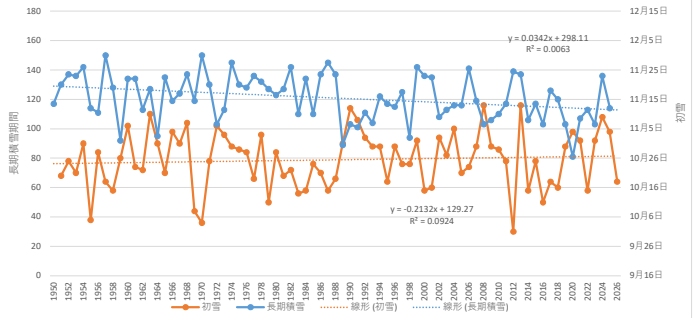

初雪と長期積雪期間の推移：稚内

初雪と長期積雪期間の推移：北見枝幸

初雪と長期積雪期間の推移：羽幌

初雪と長期積雪期間の推移：留萌

長期積雪期間の推移：旭川

初雪と長期積雪期間の推移：雄武

初雪と長期積雪期間の推移：紋別

長期積雪期間の推移：網走

長期積雪期間の推移：小樽

初雪と長期積雪期間の推移：寿都

初雪と長期積雪の推移：江差

初雪と長期積雪の推移：函館